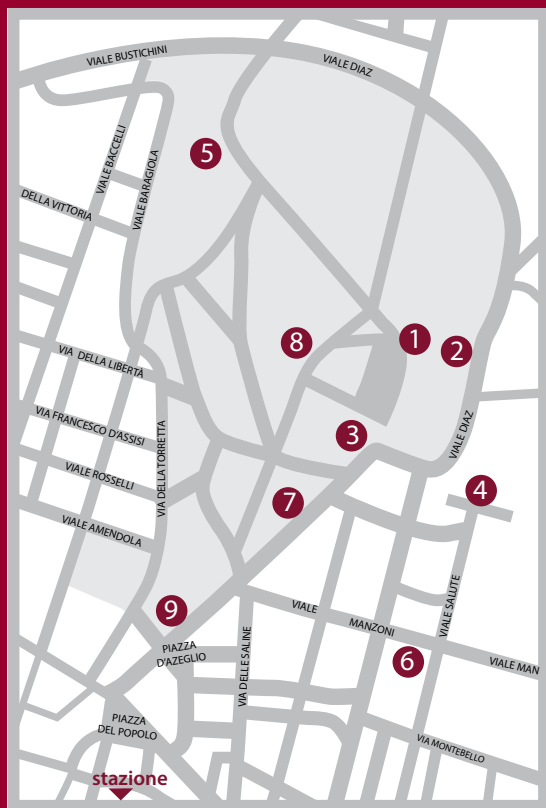

- ① Terme Tettuccio viale Verdi, 71
- ② Terme Regina viale Verdi, 71
- ③ Terme Leopoldine viale Verdi, 67
- ④ Terme La Salute via della Salute, 20
- ⑤ Terme Torretta piazzale Fiamme Gialle
- ⑥ Terme Redi
Fangobalneoterapia periodo estivo
via della Salute, 5
- ⑥ Terme Redi
Piscina termale e Reparto Inalatorio
via Marconi, 2
- ⑥ Terme Redi
Biglietteria e Fangobalneoterapia
periodo invernale
viale Bicchierai, 62
- ⑦ Terme Excelsior viale Verdi, 61
- ⑧ Terme Tamerici viale Tamerici, 69
- ⑨ Direzione Generale e Ufficio Informazioni
viale Verdi, 41 - tel. 0572 7781